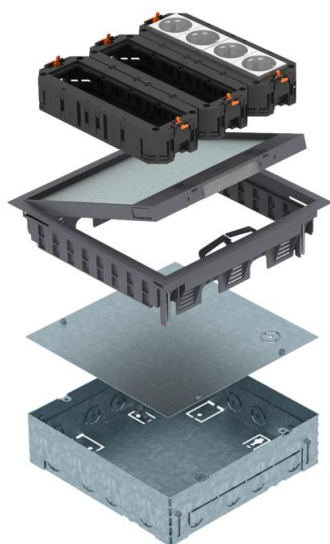

Tehniline andmeleht

Põrandakarp koos süvistuskarbiga UDHOME GES9

Artiklinumber: 7427420

Ruudukujuline põrandakarp kaheteistkümne Modul 45 paigaldusseadme jaoks, kasutamiseks sisetingimustes, kuivalt hooldatavates õõnes- ja tasanduskihiga põrandates; koosneb süvistuskarbigist, põrandakarbigest GES9-2, kolmest seadme- karbigest UT ja kahest kahekest kaitsekontaktiga 33° valgest pistikupesast. Eelver- mitud sisestusavadega paigalduskarp torude (M25) sisestamiseks, ülemine serv on betooniga reguleeritav. Tamekomplektis on paigalduskarp koos pimekattega. Seadmekarbi saab pärast betoonitõid paigaldada tekitatud paigaldusavasse. Põrandakatte väljalõige põrandakarbi klappkaanes on 3, 5, 8 või 10 mm. Minimaalne paigaldussügavus on 73 mm, reguleervahemik + 30 mm.

PA Polüamiid

Põhiandmed

Artiklinumber	7427420
Tüüp	UDHOME GES9 7011
Nimetus 1	Põrandakarp
Nimetus 2	komplekt koos süvistuskarbiga
Tooja	OBO
Mõõde	264x264x73mm
Värv	terashall; RAL 7011
Materjal	Polüamiid
Väikseim täisühik	1
Koguse ühik	Tükk
Kaal	357,5 kg
Kaaluühik	kg/100 tk

Tehniline andmeleht

Põrandakarp koos süvistuskarbiga UDHOME GES9

Artiklinumber: 7427420

Mõõtmed

Pikkus	247 mm
Laius	247 mm

Tehnilised andmed

Juhtmeväljaviigu teostus	Pööratav kaabli väljaviik
Tihendi paigaldusvõimalus	ei
Max tasanduskihi kõrgus	100 mm
Min tasanduskihi kõrgus	80 mm
Kaitseaste (IP) kasutuses olekus	IP20
Kaitseaste (IP) kasutamata olekus	IP40
Kaitsemäär IK-kood	IK08.
Avamismehhanism	Lukustusliugur
Põrandakatte paksus	5 mm