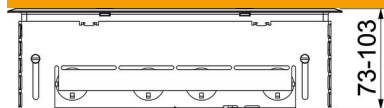

Tehniline andmeleht

Põrandakarp koos süvistuskarbiga UDHOME GES9

Artiklinumber: 7427420

Ruudukujuline põrandakarp kaheteistkümne Modul 45 paigaldusseadme jaoks, kasutamiseks sisetingimustes, kuivalt hooldatavates õõnes- ja tasanduskihiga põrandates; koosneb süvistuskarbigist, põrandakarbigest GES9-2, kolmest seadme- karbigest UT ja kahest kahekest kaitsekontaktiga 33° valgest pistikupesast. Eelver- mitud sisestusavadega paigalduskarp torude (M25) sisestamiseks, ülemine serv on betooniga reguleeritav. Tamekomplektis on paigalduskarp koos pimekattega. Seadmekarbi saab pärast betoonitõid paigaldada tekitatud paigaldusavasse. Põrandakatte väljalõige põrandakarbi klappkaanes on 3, 5, 8 või 10 mm. Minimaalne paigaldussügavus on 73 mm, reguleervahemik + 30 mm.

PA Polüamiid

Põhiandmed

Artiklinumber	7427420
Tüüp	UDHOME GES9 7011
Nimetus 1	Põrandakarp
Nimetus 2	komplekt koos süvistuskarbiga
Tooja	OBO
Mõõde	264x264x73mm
Värv	terashall; RAL 7011
Materjal	Polüamiid
Väikseim täisühik	1
Koguse ühik	Tükk
Kaal	357,5 kg
Kaaluühik	kg/100 tk

Tehniline andmeleht

Põrandakarp koos süvistuskarbiga UDHOME GES9

Artiklinumber: 7427420

Mõõtmed

Pikkus	247 mm
Laius	247 mm

Tehnilised andmed

Juhtmeväljaviigu teostus	Pööratav kaabli väljaviik
Tihendi paigaldusvõimalus	ei
Max tasanduskihi kõrgus	100 mm
Min tasanduskihi kõrgus	80 mm
Kaitseaste (IP) kasutuses olekus	IP20
Kaitseaste (IP) kasutamata olekus	IP40
Kaitsemäär IK-kood	IK08.
Avamismehhanism	Lukustusliugur
Põrandakatte paksus	5 mm