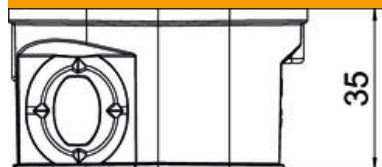

Tehniline andmeleht

UP süvistatav seinavalgusti ühendustoos

Artiklinumber: 2003732

Süvistatav seinavalgusti ühendustoos üksikute kaablite paigaldamiseks. Ovaalse kujuga, kasutamiseks müüritistes paigaldussügavusega vähemalt 35 mm.

- 2 sisendit kuni Ø 20 mm
- 1 kombisisend Ø 10 ja 20 mm
- 1 sisend kuni Ø 20 mm põhjas

PP Polüpropüleen

Põhiandmed

Artiklinumber	2003732
Tüüp	UG 30-WA-D
Nimetus 1	Seinavalgusti ühendustoos
Nimetus 2	kaanega
Saadaval alates	01.10.2021
Tootja	OBO
Mõõde	Ø2x35mm, H35
Värv	sügavmust
Materjal	Polüpropüleen
Väikseim täisühik	25
Koguse ühik	Tükk
Kaal	1,15 kg
Kaaluühik	kg/100 tk

Tehniline andmeleht

UP süvistatav seinavalgusti ühendustoos

Artiklinumber: 2003732

Mõõtmed

Pikkus	65 mm
Laius	35 mm
Kõrgus	35 mm

Tehnilised andmed

sisendite arv	4
Sisseviigu tüüp_	NYM-kaablid, andmesidekaablid ja gofreeritud torud
Korpuseläbiviigu liik	Väljamurdeava
Mudel	muu
Konstruksioonitüüp	Seinavalgusti ühendustoos
Kaas	valge
Kaanekest	fikseeruv
sisestamine tagant	jah
Leegile vastupidav	kooskõlas standardiga VDE 0471/IEC 60695-2-11, katsetemperatuur 650 °C
Vorm	muu
Toru läbimõeldule	20 mm
halogeenita	jah
Max Juhi ristlõige	2,5 mm ²
Naelklambriga	ei
Kruvidega	ei
Max nimiläbilõige	2,5 mm ²
Min nimiläbilõige	1,5 mm ²
Torusisendid Ø 20 mm	4
Löögikindel	jah
kaitseklass	IP30
Tuulekindel	ei
Nimipinge	400 V