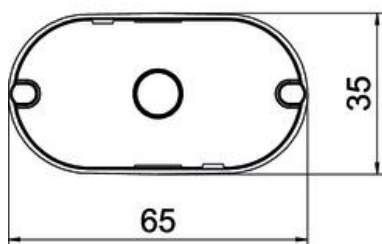

Tehniline andmeleht

UP süvistatav seinavalgusti ühendustoos

Artiklinumber: 2003732

Süvistatav seinavalgusti ühendustoos üksikute kaablite paigaldamiseks. Ovaalse kujuga, kasutamiseks müüritistes paigaldussügavusega vähemalt 35 mm.

- 2 sisendit kuni Ø 20 mm
- 1 kombisisend Ø 10 ja 20 mm
- 1 sisend kuni Ø 20 mm põhjas

PP Polüpropüleen

Põhiandmed

Artiklinumber	2003732
Tüüp	UG 30-WA-D
Nimetus 1	Seinavalgusti ühendustoos
Nimetus 2	kaanega
Saadaval alates	01.10.2021
Tootja	OBO
Mõõde	Ø2x35mm, H35
Värv	sügavmust
Materjal	Polüpropüleen
Väikseim täisühik	25
Koguse ühik	Tükk
Kaal	1,15 kg
Kaaluühik	kg/100 tk

Tehniline andmeleht

UP süvistatav seinavalgusti ühendustoos

Artiklinumber: 2003732

Mõõtmed

Pikkus	65 mm
Laius	35 mm
Kõrgus	35 mm

Tehnilised andmed

sisendite arv	4
Sisseviigu tüüp_	NYM-kaablid, andmesidekaablid ja gofreeritud torud
Korpuseläbiviigu liik	Väljamurdeava
Mudel	muu
Konstruksioonitüüp	Seinavalgusti ühendustoos
Kaas	valge
Kaanekest	fikseeruv
sisestamine tagant	jah
Leegile vastupidav	kooskõlas standardiga VDE 0471/IEC 60695-2-11, katsetemperatuur 650 °C
Vorm	muu
Toru läbimõeldule	20 mm
halogeenita	jah
Max Juhi ristlõige	2,5 mm ²
Naelklambriga	ei
Kruvidega	ei
Max nimiläbilõige	2,5 mm ²
Min nimiläbilõige	1,5 mm ²
Torusisendid Ø 20 mm	4
Löögikindel	jah
kaitseklass	IP30
Tuulekindel	ei
Nimipinge	400 V