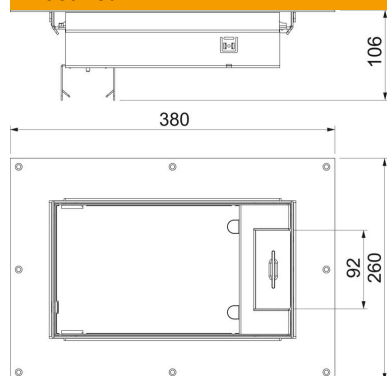

Tehniline andmeleht

UKL8 KR koos nelja paigaldustoega

Artiklinumber: 7429665

Reguleeritava kõrgusega kassett koos juhtme väljaviiguavaga vahetuks paigaldamiseks õõneslagedesse sisetingimustes.

Tamekomplektis on paigaldusraam ja neli paigaldustuge, iga kahele Modul45 seadmele.

A2 Roostevaba teras

Põhiandmed

Artiklinumber	7429665
Tüüp	UKL8 KR
Nimetus 1	Kassettraam komplekt
Nimetus 2	õõnespaneelidele
Tooja	OBO
Materjal	Roostevaba teras 1.4301
Väikseim täisühik	1
Koguse ühik	Tükk
Kaal	404 kg
Kaaluühik	kg/100 tk

Tehniline andmeleht

UKL8 KR koos nelja paigaldustoega

Artiklinumber: 7429665

Mõõtmed

Pikkus	380 mm
Laius	260 mm
Kõrgus	106 mm

Tehnilised andmed

Paigaldatavate seadmete arv	8
Seadmekarpide arv	4
Juhtmeväljaviigu teostus	Pööratav kaabli väljaviik
Põrandakatte paksus	15 mm