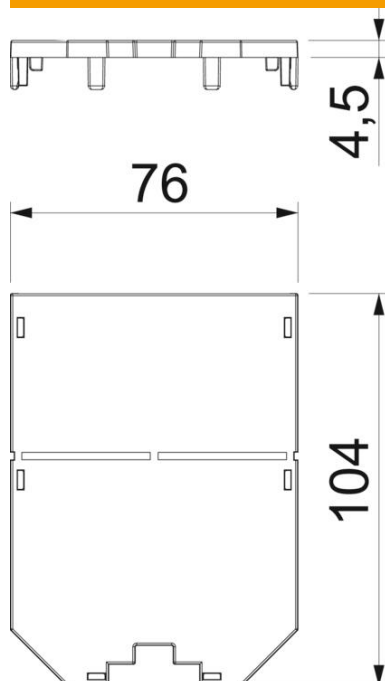

Tehniline andmeleht

Katteplaat seadmekarpidele UT3 ja UT4, pime

Artiklinumber: 7408745

Seadmekarbid UT3 ja UT4 mittekasutatud paigaldusruumi pimekatteplaat sulgemiseks.

Plaati saab vajaduse korral lühendada 61 mm peale.

PA Polüamiid

Põhiandmed

Artiklinumber	7408745
Tüüp	UT34 P0
Nimetus 1	Katteplaat
Nimetus 2	UT4-le, pime
Tooja	OBO
Mõõde	104x76x2
Värv	grafiitmust; RAL 9011
Materjal	Polüamiid
Väikseim täisühik	10
Koguse ühik	Tükk
Kaal	2 kg
Kaaluühik	kg/100 tk

Tehniline andmeleht

Katteplaat seadmekarpidele UT3 ja UT4, pime

Artiklinumber: 7408745

Mõõtmed

Pikkus 104 mm

Tehnilised andmed

Kasutamine	Seadmekarp
CEE-/Perilexi avade arv	0
Kolmeste avade arv	0
Üheste avade arv	0
Ovaalsete avade arv	0
Nelinurksete avade arv	0
Ümarate avade arv	0
Kaheste avade arv	0
Kinnitusviis	kinnivajutatav
Pimekaas	jah
Sobib kirjaväljale	ei
Paigaldustehnika	Mooduli mõõt M45
Jaotus UT3-s	2/3
Jaotus UT4-s	2/4