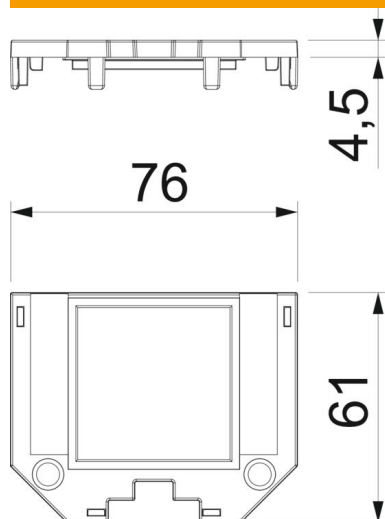

## Põhiandmed

Artiklinumber	7408771
Tüüp	UT34 P1
Nimetus 1	Katteplaat
Nimetus 2	UT3-le ja UT4-le, 1 Modul 45
Tooja	OBO
Mõõde	61x76x4
Värv	grafiitmust; RAL 9011
Materjal	Polüamiid
Väikseim täisühik	10
Koguse ühik	Tükk
Kaal	0,916 kg
Kaaluühik	kg/100 tk

## Mõõtmed

Pikkus 61 mm