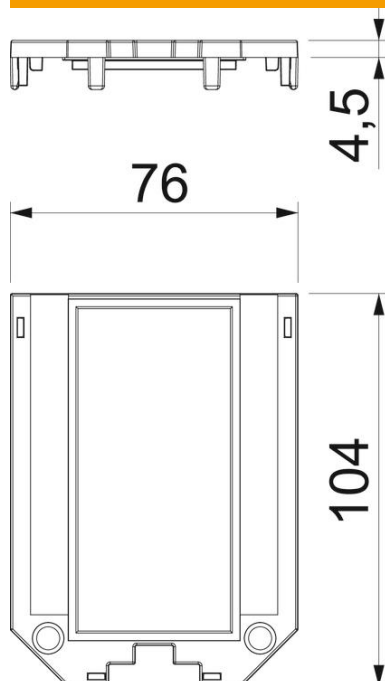

Tehniline andmeleht

Katteplaat universaalkanduritele UT3 ja UT4, Modul 45®-paigaldusava
Artiklinumber: 7408773

Katteplaat kahe Modul 45 paigaldamiseks.

PA Polüamiid

Põhiandmed

Artiklinumber	7408773
Tüüp	UT34 P2
Nimetus 1	Katteplaat
Nimetus 2	UT3-le ja UT4-le, 2 Modul 45
Tooja	OBO
Mõõde	104x76x4
Värv	grafiitmust; RAL 9011
Materjal	Polüamiid
Väikseim täisühik	10
Koguse ühik	Tükk
Kaal	1,32 kg
Kaaluühik	kg/100 tk

Tehniline andmeleht

Katteplaat universaalkanduritele UT3 ja UT4, Modul
45®-paigaldusava
Artiklinumber: 7408773

Mõõtmed

Pikkus 104 mm

Tehnilised andmed

Kasutamine	Seadmekarp
CEE-/Perilexi avade arv	0
Kolmeste avade arv	0
Paigaldatavate seadmete arv	2
Üheste avade arv	0
Ovaalsete avade arv	0
Nelinurksete avade arv	0
Ümarate avade arv	0
Kaheste avade arv	1
Kinnitusviis	kinnivajutatav
kirjaväli	ei
Pimekaas	ei
Sobib kirjaväljale	ei
Paigaldustehnika	Mooduli mõõt M45
Jaotus UT3-s	2/3
Jaotus UT4-s	2/4