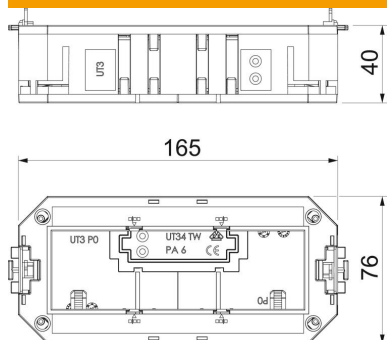

Tehniline andmeleht

Seadmekarp UT3, Modul 45®, süsteemi pikkus 165 mm

Artiklinumber: 7408723

Kahe tõmbetakistiga, paigaldussilla, vaheseina ja katteplaadiga UT3 P3 seadmekarp kolme Modul45-seadmete paigaldamiseks nimisuurustega 2, R4, 4 ja R7 põrandakarpidesse.

PA Polüamiid

Põhiandmed

Artiklinumber	7408723
Nimetus 1	Seadmekarp
Nimetus 2	Modul 45 seadmele
Tootja	OBO
Mõõde	165x76x40
Värv	grafiitmust; RAL 9011
Materjal	Polüamiid
Väikseim täisühik	1
Koguse ühik	Tükk
Kaal	10,6 kg
Kaaluühik	kg/100 tk

Tehniline andmeleht

Seadmekarp UT3, Modul 45®, süsteemi pikkus 165 mm

Artiklinumber: 7408723

Mõõtmed

Pikkus	165 mm
Laius	76 mm
Kõrgus	40 mm

Tehnilised andmed

Paigaldatavate seadmete arv	3
sisendite arv	4
Tõmbetakistite arv	2
Mudel	Kausikujuline
Paigaldustehnika	Mooduli mõõt M45