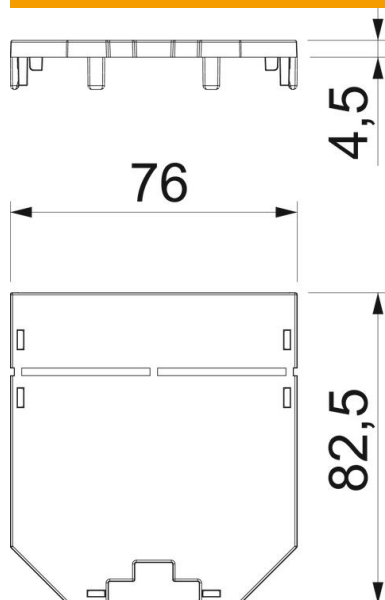

Tehniline andmeleht

Katteplaat seadmekarbile UT3, pime

Artiklinumber: 7408743

Universaalkandja UT3 mittekasutatud paigaldusruumi pimekatteplaat sulgemiseks.
Plaat saab vajaduse korral 61 mm peale lühendada.

PA Polüamiid

Põhiandmed

Artiklinumber	7408743
Tüüp	UT3 P0
Nimetus 1	Katteplaat
Nimetus 2	UT3-le, pime
Tooja	OBO
Mõõde	82,5x76x2
Värv	grafiitmust; RAL 9011
Materjal	Polüamiid
Väikseim täisühik	10
Koguse ühik	Tükk
Kaal	1,6 kg
Kaaluühik	kg/100 tk

Tehniline andmeleht

Katteplaat seadmekarbile UT3, pime

Artiklinumber: 7408743

Mõõtmed

Pikkus 82,5 mm

Tehnilised andmed

Kasutamine	Seadmekarp
CEE-/Perilexi avade arv	0
Kolmeste avade arv	0
Üheste avade arv	0
Ovaalsete avade arv	0
Nelinurksete avade arv	0
Ümarate avade arv	0
Kaheste avade arv	0
Kinnitusviis	kinnivajutatav
kirjaväli	ei
Pimekaas	jah
Sobib kirjaväljale	ei
Paigaldustehnika	Mooduli mõõt M45
Jaotus UT3-s	1/2