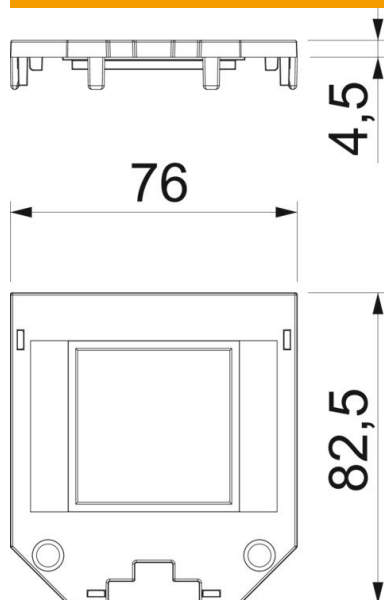

Tehniline andmeleht

Katteplaat seadmekarbile UT3, Modul 45® paigaldusava

Artiklinumber: 7408751

Katteplaat ühe Modul 45 paigaldamiseks.

PA Polüamiid

Põhiandmed

Artiklinumber	7408751
Tüüp	UT3 P1
Nimetus 1	Katteplaat
Nimetus 2	UT3-le, 1 Modul 45
Tooja	OBO
Mõõde	82,5x76x4
Värv	grafiitmust; RAL 9011
Materjal	Polüamiid
Väikseim täisühik	10
Koguse ühik	Tükk
Kaal	1,314 kg
Kaaluühik	kg/100 tk

Tehniline andmeleht

Katteplaat seadmekarbile UT3, Modul 45® paigaldusava

Artiklinumber: 7408751

Mõõtmed

Pikkus	82,5 mm
Laius	76 mm
Kõrgus	4,5 mm

Tehnilised andmed

Kasutamine	Seadmekarp
CEE-/Perilexi avade arv	0
Kolmeste avade arv	0
Paigaldatavate seadmete arv	1
Üheste avade arv	1
Ovaalsete avade arv	0
Nelinurksete avade arv	1
Ümarate avade arv	0
Kaheste avade arv	0
Kinnitusviis	kinnivajutav
kirjaväli	jah
Pimekaas	ei
Sobib kirjaväljale	ei
Paigaldustehnika	Mooduli mõõt M45
Jaotus UT3-s	1/2