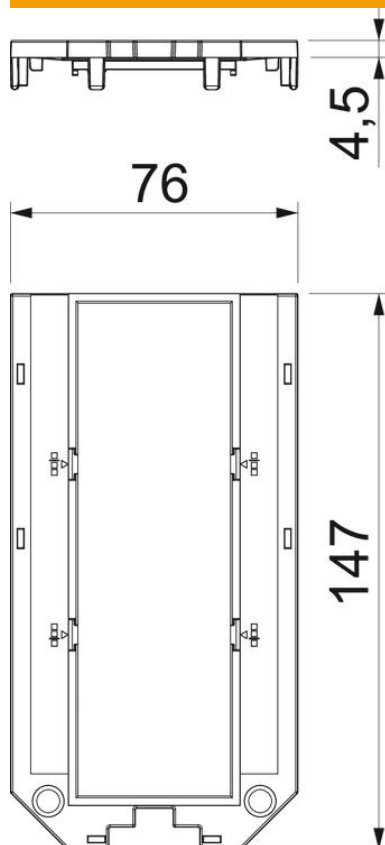

Tehniline andmeleht

Katteplaat seadmekarbile UT4, Modul 45® paigaldusava

Artiklinumber: 7408761

Katteplaat kolme Modul 45 paigaldamiseks.

10 paigaldussilda UT34T üksikseadmete või pistikupesade kombinatsioonide paigaldamiseks sisalduvad tarnekomplektis.

PA Polüamiid

Põhiandmed

Artiklinumber	7408761
Tüüp	UT4 P3
Nimetus 1	Katteplaat
Nimetus 2	UT4-le, 3 Modul 45
Tooja	OBO
Mõõde	147x76x4
Värv	grafiitmust; RAL 9011
Materjal	Polüamiid
Väikseim täisühik	10
Koguse ühik	Tükk
Kaal	1,9 kg
Kaaluühik	kg/100 tk

Tehniline andmeleht

Katteplaat seadmekarbile UT4, Modul 45® paigaldusava

Artiklinumber: 7408761

Mõõtmed

Pikkus 147 mm

Tehnilised andmed

Kasutamine	Seadmekarp
CEE-/Perilexi avade arv	0
Kolmeste avade arv	1
Paigaldatavate seadmete arv	3
Üheste avade arv	0
Ovaalsete avade arv	0
Nelinurksete avade arv	0
Ümarate avade arv	0
Kaheste avade arv	0
Kinnitusviis	kinnivajutatav
kirjaväli	ei
Pimekaas	ei
Sobib kirjaväljale	ei
Paigaldustehnika	Mooduli mõõt M45
Jaotus UT4-s	3/4