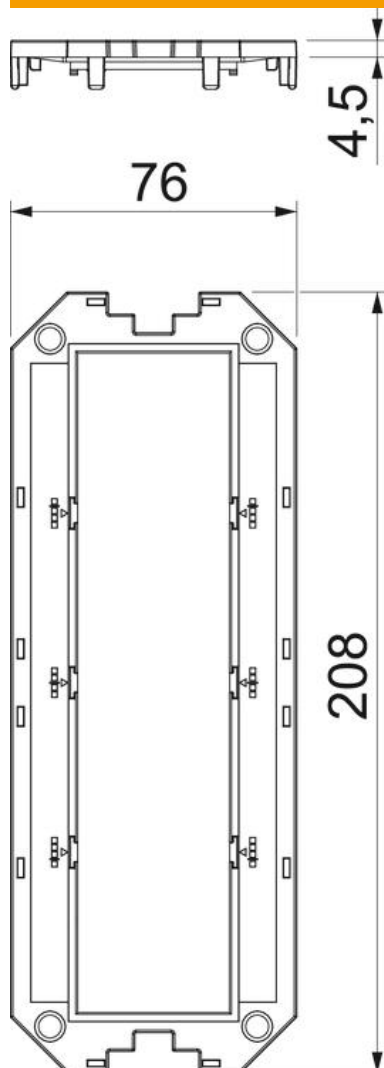

Tehniline andmeleht

Katteplaat seadmekarbile UT4, Modul 45® paigaldusava

Artiklinumber: 7408763

Katteplaat 4 mooduli 45 paigaldamiseks

10 paigaldussilda UT34T üksikseadmete või pistikupesade kombinatsioonide paigaldamiseks sisalduvad tarnekomplektis.

PA Polüamiid

Põhiandmed

Artiklinumber	7408763
Tüüp	UT4 P4
Nimetus 1	Katteplaat
Nimetus 2	UT4-le, 4 Modul 45
Tooja	OBO
Mõõde	208x76x4
Värv	grafiitmust; RAL 9011
Materjal	Polüamiid
Väikseim täisühik	10
Koguse ühik	Tükk
Kaal	3,1 kg
Kaaluühik	kg/100 tk

Tehniline andmeleht

Katteplaat seadmekarbile UT4, Modul 45® paigaldusava

Artiklinumber: 7408763

Mõõtmed

Pikkus 208 mm

Tehnilised andmed

Kasutamine	Seadmekarp
CEE-/Perilexi avade arv	0
Kolmeste avade arv	0
Paigaldatavate seadmete arv	4
Üheste avade arv	0
Ovaalsete avade arv	0
Nelinurksete avade arv	0
Ümarate avade arv	0
Kaheste avade arv	0

Tehniline andmeleht

Katteplaat seadmekarbile UT4, Modul 45® paigaldusava

Artiklinumber: 7408763

Tehnilised andmed

Kinnitusviis	kinnivajutatav
kirjaväli	ei
Pimekaas	ei
Sobib kirjaväljale	ei
Paigaldustehnika	Mooduli mõõt M45
Jaotus UT4-s	1/1