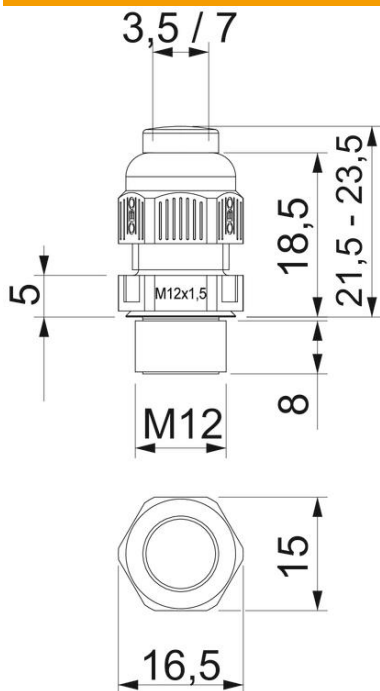

Tehniline andmeleht

Hülsstihend, meeterkeere, koos tihenduskorgiga, helehall

Artiklinumber: 2023040

Umbmutri stiilis meeter-ühenduskeermega kaablitihend, kaabli harukarpidele, korpustele, jaotuskappidele era- ja tööstussektoris. Tõmbetakistuse ja integreeritud tihendushuulega, testitud vastavalt standardile DIN EN 62444. Kaitseklass IP68. Kasutatav vahemikus -20°C kuni +65°C. Sellega on võimalik ebavajalike avade probleemideta sulgemine. Tolm ega vesi ei pääse sisse ja kaitseklass jääb alles. Ideaalne, kui otse installatsiooni juures tuleb kõik olemasolevad avad varustada hülsstihenditega. See lihtsustab järelepaigalduse juures kulu märgatavalt.

Tehniline andmeleht

Hülsstihend, meeterkeere, koos tihenduskorgiga, helehall

Artiklinumber: 2023040

Mõõtmed

Pikkus	21,5 mm
Laius	15 mm
Kõrgus	16,5 mm
Mõõt E	16,5 mm
Mõõt P max	23,5 mm
Mõõt P min	21,5 mm
Mõõt L1	8 mm
Mõõt L2	5 mm
Mõõt L3	18,5 mm

Tehnilised andmed

Tihendi liik	Rõngastihend
Mudel	otse
Paindumiskaitse	ei
Max tihendusvahemik D	7 mm
Min tihendusvahemik D	3,5 mm
Plahvatusohtlikku keskkonda	ei
Lamekaabli hülsstihend	ei
Leegile vastupidav	kooskölas VDE 0471/DIN 695 osaga 2-1, testimistemperatuur 650 °C
Ex-tsooni jaoks	ilma
Ex-tsooni "gaas" jaoks	ilma
Ex-tsooni "tolm" jaoks	ilma
Keere	M12 x 1,5
Keerme tüüp	meetriline
Keerme pikkus	8 mm
Keerme nimimõõt	12
Keermesamm	1,5 mm
Klaaskiuga tugevdatud	ei
halogeenita	jah
Ebastabiilne pöördemoment	2 Nm
Mitmekordne tihend	ei
Kontramutriga	ei
Löögikindel	ei
Mutrivõtme laius	15

Tehniline andmeleht

Hülssstihend, meeterkeere, koos tihenduskorgiga, helehall

Artiklinumber: 2023040

Tehnilised andmed

1. mutrivõtme laius	15 mm
kaitseklass	IP68
Kuuskant, nurgamõõt	16,5 mm
Poolitav läbiviik	ei
Rakendustemperatuuri vahemiku max	65 °C
Rakendustemperatuuri vahemiku min	-20 °C
Tõmbetakistuse võimalus	jah