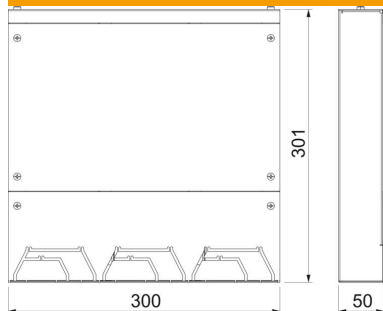

Tehniline andmeleht

EÜK vertikaalne väljaviigukarp

Artiklinumber: 7428325

Vertikaalselt paigaldatav väljaviigukarp PVC-kanalile kõrgusega 25 mm ja 35 mm.

St Teras

FS kuumtsingitud lintmeetodil

Põhiandmed

Artiklinumber	7428325
Tüüp	VAB DU 6090
Nimetus 1	Vertikaalne väljaviigukarp
Nimetus 2	vertikaalpaigalduseks
Tooja	OBO
Mõõde	300x301x50
Materjal	Teras
Pinnakate	kuumtsingitud lintmeetodil
Pindala standard	DIN EN 10346
Väikseim täisühik	1
Koguse ühik	Tükk
Kaal	220,8 kg
Kaaluühik	kg/100 tk

Tehniline andmeleht

EÜK vertikaalne väljaviigukarp

Artiklinumber: 7428325

Mõõtmed

Pikkus	300 mm
Laius	301 mm
Kõrgus	50 mm

Tehnilised andmed

Sektsioonide arv	3 St.
Sobib põranda tasapinnas suletud põrandaspaigalduskanalile	ei
Sobib pealt kaetavale põrandaspaigalduskanalile	jah
Max kanalikõrgus	35 mm
Min kanalikõrgus	25 mm