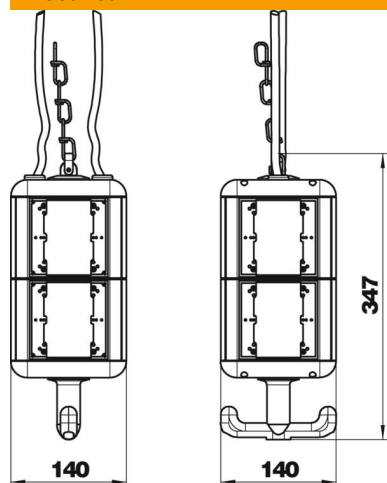

## HoverCube VH-8, tühi korpus

Artiklinumber: 6109821

Tühi korpus riputusaasa ja haardekonksuga, 8 elektrilise seadme paigaldamiseks, kaasas vahesein. Katteplaatideta.

PA Polüamiid

### Põhiandmed

Artiklinumber	6109821
Tüüp	VH-8 LG
Nimetus 1	HoverCube
Nimetus 2	IP20, haardekonksuga, tühi
Tooja	OBO
Mõõde	140x140x352
Värv	grafiitmust; RAL 9011
Materjal	Polüamiid
Väikseim täisühik	1
Koguse ühik	Tükk
Kaal	88,2 kg
Kaaluühik	kg/100 tk

### Mõõtmed

Laius	140 mm
Kõrgus	347 mm