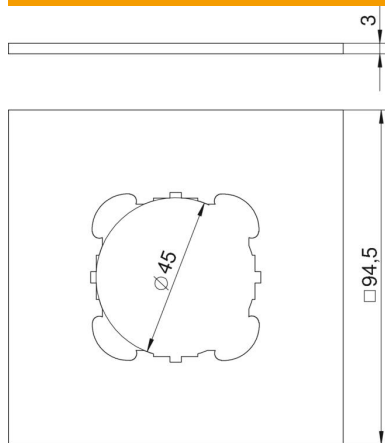

# Tehniline andmeleht

Katteplaat VH, seadmetele EK ja EKR

Artiklinumber: 6109834

Katteplaat koos Ø 45 mm avaga UP-kanderõnga või kinnitusalusega paigaldus-  
seadme paigaldamiseks.

PA Polüamiid

## Põhiandmed

Artiklinumber	6109834
Tüüp	VH-P2
Nimetus 1	Katteplaat
Nimetus 2	1x EKR
Tooja	OBO
Mõõde	95x95mm
Värv	rapsikollane, RAL 1021
Materjal	Polüamiid
Väikseim täisühik	1
Koguse ühik	Tükk
Kaal	2,3 kg
Kaaluühik	kg/100 tk

# Tehniline andmeleht

Katteplaat VH, seadmetele EK ja EKR

Artiklinumber: 6109834

## Mõõtmed

Laius	94,5 mm
Kõrgus	94,5 mm