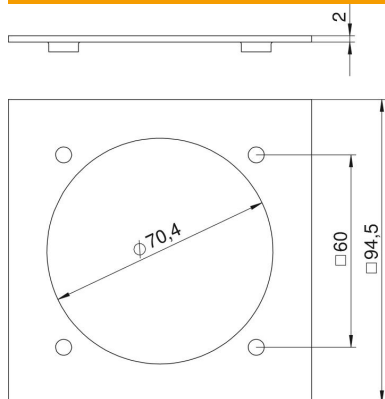

## Katteplaat VH, pistikupesale CEE

Artiklinumber: 6109838

Katteplaat Ø 70 mm avaga CEE pistikupesale 16/32 A paigaldamiseks 60 mm kinnitusega, sisaldab 4 kinnituskruvi.

Märkus max varustustaseme kohta:  
max 2 CEE-pistikupesale 16/32 A ühte toiteüksusesse VH-4  
max 4 CEE-pistikupesale 16/32 A ühte toiteüksusesse VH-8

### Põhiandmed

Artiklinumber	6109838
Tüüp	VH-P3
Nimetus 1	Katteplaat
Nimetus 2	1x CEE
Tooja	OBO
Mõõde	95x95mm
Värv	rapsikollane, RAL 1021
Materjal	Polüamiid
Väikseim täisühik	1
Koguse ühik	Tükk
Kaal	1,83 kg
Kaaluühik	kg/100 tk

## Mõõtmed

Laius	94,5 mm
Kõrgus	94,5 mm

## Tehnilised andmed

üksuste arv	1
Ava kuju	ümar
Kinnitusviis	kinnikeeratav
Pimekaas	ei
halogeenita	jah
Paigaldustehnika	CEE 60 x 60 mm
kaitseklass	IP20