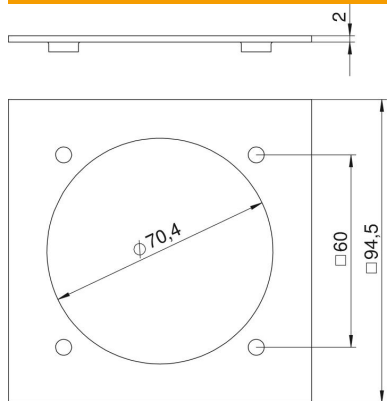

## Katteplaat VHF, CEE pistikseadmele

Artiklinumber: 6109837

Katteplaat Ø 70 mm avaga CEE pistikupesa 16/32 A paigaldamiseks 60 mm kinnitusega, sisaldab 4 kinnituskruvi.

Märkus max varustustaseme kohta:  
max 2 CEE-pistikupesa 16/32 A ühte toiteüksusesse VH-4  
max 4 CEE-pistikupesa 16/32 A ühte toiteüksusesse VH-8

### Põhiandmed

Artiklinumber	6109837
Tüüp	VH-P3 RW
Nimetus 1	Katteplaat
Nimetus 2	1x CEE
Tooja	OBO
Mõõde	95x95mm
Värv	polaarvalge; RAL 9010
Materjal	Polüamiid
Väikseim täisühik	1
Koguse ühik	Tükk
Kaal	1,83 kg
Kaaluühik	kg/100 tk

### Mõõtmed

Laius	94,5 mm
Kõrgus	94,5 mm

### Tehnilised andmed

üksuste arv	1
Ava kuju	ümar
Kinnitusviis	kinnikeeratav
Pimekaas	ei
halogeenita	jah
Paigaldustehnika	CEE 60 x 60 mm
kaitseklass	IP20