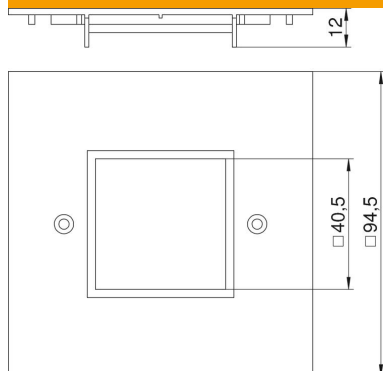

Tehniline andmeleht

Katteplaat VH, paigaldusseadmetele Modul 45, 1-ne

Artiklinumber: 6109840

Katteplaat 1-se Modul 45 pistikupesa paigaldamiseks.

PA Polüamiid

Põhiandmed

Artiklinumber	6109840
Tüüp	VH-P4
Nimetus 1	Katteplaat
Nimetus 2	1-ne Modul 45
Tooja	OBO
Mõõde	95x95mm
Värv	rapsikollane, RAL 1021
Materjal	Polüamiid
Väikseim täisühik	1
Koguse ühik	Tükk
Kaal	2,03 kg
Kaaluühik	kg/100 tk

Tehniline andmeleht

Katteplaat VH, paigaldusseadmete Modul 45, 1-ne

Artiklinumber: 6109840

Mõõtmed

Laius	94,5 mm
Kõrgus	94,5 mm

Tehnilised andmed

üksuste arv	1
Ava kuju	kandiline
Kinnitusviis	kinnikeerata
Pimekaas	ei
halogeenita	jah
Paigaldustehnika	Mooduli mõõt M45
kaitseklass	IP20