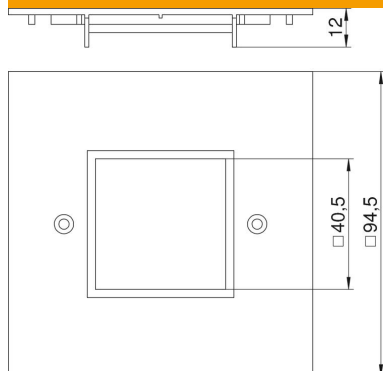

## Põhiandmed

Artiklinumber	6109841
Tüüp	VH-P4 RW
Nimetus 1	Katteplaat
Nimetus 2	1-ne Modul 45
Tooja	OBO
Mõõde	95x95mm
Värv	polaarvalge; RAL 9010
Materjal	Polüamiid
Väikseim täisühik	1
Koguse ühik	Tükk
Kaal	2,009 kg
Kaaluühik	kg/100 tk

## Mõõtmed

Laius	94,5 mm
Kõrgus	94,5 mm