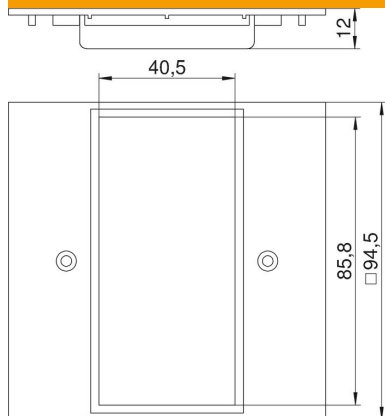

### Põhiandmed

Artiklinumber	6109836
Tüüp	VH-P5
Nimetus 1	Katteplaat
Nimetus 2	2-ne Modul 45
Tooja	OBO
Mõõde	95x95mm
Värv	rapsikollane, RAL 1021
Materjal	Polüamiid
Väikseim täisühik	1
Koguse ühik	Tükk
Kaal	1,749 kg
Kaaluühik	kg/100 tk

## Mõõtmed

Laius	94,5 mm
Kõrgus	94,5 mm

## Tehnilised andmed

üksuste arv	2
Ava kuju	kandiline
Kinnitusviis	kinnikeeratav
Pimekaas	ei
halogeenita	jah
Paigaldustehnika	Mooduli mõõt M45
kaitseklass	IP20