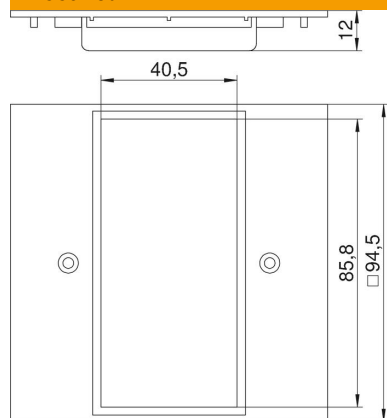

Tehniline andmeleht

Katteplaat VH, paigaldusseadmetele Modul 45, 2-ne

Artiklinumber: 6109835

Katteplaat 2-se pistikupesa mooduli 45 paigaldamiseks või kahe moodul 45 seadmega varustamiseks.

Märkus. Järgige VDE eeskirja.

PA Polüamiid

Põhiandmed

Artiklinumber	6109835
Tüüp	VH-P5 RW
Nimetus 1	Katteplaat
Nimetus 2	2-ne Modul 45
Tooja	OBO
Mõõde	95x95mm
Värv	polaarvalge; RAL 9010
Materjal	Polüamiid
Väikseim täisühik	1
Koguse ühik	Tükk
Kaal	1,728 kg
Kaaluühik	kg/100 tk

Tehniline andmeleht

Katteplaat VH, paigaldusseadmete Modul 45, 2-ne

Artiklinumber: 6109835

Mõõtmed

Laius	94,5 mm
Kõrgus	94,5 mm

Tehnilised andmed

üksuste arv	2
Ava kuju	kandiline
Kinnitusviis	kinnikeeratav
Pimekaas	ei
halogeenita	jah
Paigaldustehnika	Mooduli mõõt M45
kaitseklass	IP20