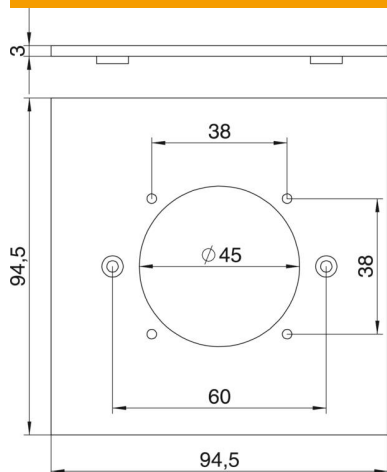

Tehniline andmeleht

Katteplaat VH, 1 x pinnalepaigaldusega pistikupesale tüüp ASD

Artiklinumber: 6109839

Katteplaat koos avaga 38 x 38 mm kinnitussüsteemiga pistikupesale paigaldamiseks.

CE

PA Polüamiid

Põhiandmed

Artiklinumber	6109839
Tüüp	VH-P7
Nimetus 1	Katteplaat
Nimetus 2	ühesele pistikupesale, 38x38
Tooja	OBO
Mõõde	95x95mm
Värv	rapsikollane, RAL 1021
Materjal	Polüamiid
Väikseim täisühik	1
Koguse ühik	Tükk
Kaal	1,89 kg
Kaaluühik	kg/100 tk

Tehniline andmeleht

Katteplaat VH, 1 x pinnalepaigaldusega pistikupesale tüüp ASD

Artiklinumber: 6109839

Mõõtmed

Laius	94,5 mm
Kõrgus	94,5 mm

Tehnilised andmed

üksuste arv	1
Ava kuju	ümar
Kinnitusviis	kinnikeeratav
Pimekaas	ei
halogeenita	jah
Paigaldustehnika	muu
kaitseklass	IP20