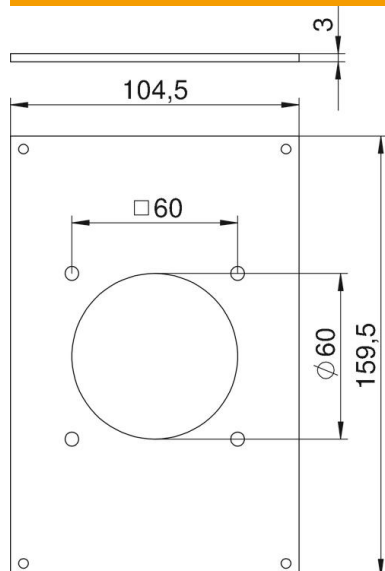

Tehniline andmeleht

Katteplaat VHF, CEE pistikseadmele

Artiklinumber: 6109865

Katteplaat ühe Ø 70 avaga 60 mm kinnitusega 1 x CEE pistikupesa 16/32 A paigaldamiseks, sisaldab 4 kruvi seadmete kinnitamiseks.

CE

PVC Polüvinüülkloriid

Põhiandmed

Artiklinumber	6109865
Tüüp	VHF-P3
Nimetus 1	Katteplaat
Nimetus 2	1x CEE
Tooja	OBO
Mõõde	160x105mm
Värv	rapsikollane, RAL 1021
Materjal	Polüvinüülkloriid
Väikseim täisühik	1
Koguse ühik	Tükk
Kaal	7 kg
Kaaluühik	kg/100 tk

Tehniline andmeleht

Katteplaat VHF, CEE pistikseadmele

Artiklinumber: 6109865

Mõõtmed

Laius	104,5 mm
Kõrgus	159,5 mm

Tehnilised andmed

üksuste arv	1
Ava kuju	ümar
Kinnitusviis	kinnikeeratav
Pimekaas	ei
halogeenita	ei
Paigaldustehnika	CEE 60 x 60 mm
kaitseklass	IP44