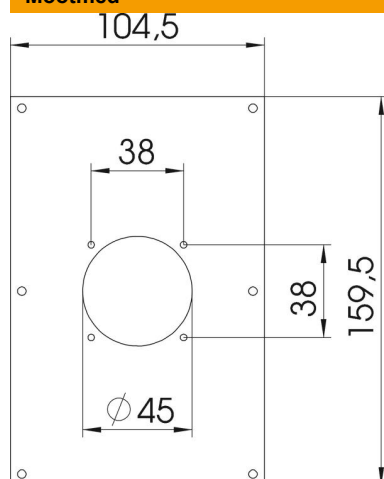

Tehniline andmeleht

Katteplaat VHF, kinnitussüsteemiga

Artiklinumber: 6109878

Katteplaat koos avaga 38 x 38 mm kinnitussüsteemiga pistikupesale paigaldamiseks.

PVC Polüvinüülkloriid

Põhiandmed

Artiklinumber	6109878
Tüüp	VHF-P7
Nimetus 1	Katteplaat
Nimetus 2	ühesele pistikupesale, 38x38
Tooja	OBO
Mõõde	160x105x3mm
Värv	rapsikollane, RAL 1021
Materjal	Polüvinüülkloriid
Väikseim täisühik	1
Koguse ühik	Tükk
Kaal	6,6 kg
Kaaluühik	kg/100 tk

Tehniline andmeleht

Katteplaat VHF, kinnitussüsteemiga

Artiklinumber: 6109878

Mõõtmed

Laius	104,5 mm
Kõrgus	159,5 mm

Tehnilised andmed

üksuste arv	1
Ava kuju	ümar
Kinnitusviis	kinnikeeratav
Pimekaas	ei
halogeenita	ei
Paigaldustehnika	muu
kaitseklass	IP44