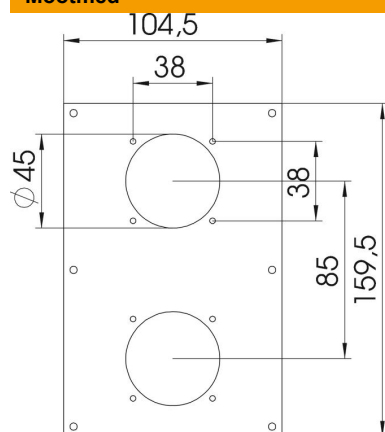

Tehniline andmeleht

Katteplaat VHF, 2 x pindpaigaldusega pistikupesale tüüp ASD

Artiklinumber: 6109879

Katteplaat kahe Ø 45 avaga 38 mm kinnitusega kahe pistikupesale (tüüp ASD-...) paigaldamiseks, sisaldab 8 kruvi seadmete kinnitamiseks.

PVC Polüvinüülkloriid

Põhiandmed

Artiklinumber	6109879
Tüüp	VHF-P8
Nimetus 1	Katteplaat
Nimetus 2	kahesele pistikupesale, 38x38
Tooja	OBO
Mõõde	160x105x3mm
Värv	rapsikollane, RAL 1021
Materjal	Polüvinüülkloriid
Väikseim täisühik	1
Koguse ühik	Tükk
Kaal	5,9 kg
Kaaluühik	kg/100 tk

Tehniline andmeleht

Katteplaat VHF, 2 x pindpaigaldusega pistikupesale tüüp ASD

Artiklinumber: 6109879

Mõõtmed

Laius	104,5 mm
Kõrgus	159,5 mm

Tehnilised andmed

üksuste arv	2
Ava kuju	ümar
Kinnitusviis	kinnikeeratav
Pimekaas	ei
halogeenita	ei
Paigaldustehnika	muu
kaitseklass	IP44