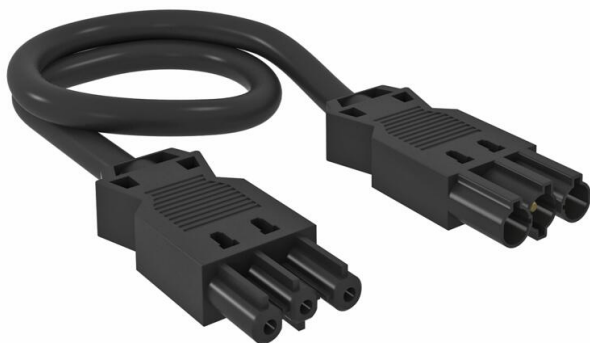

Tehniline andmeleht

3-sooneline ühendusjuhe, PVC, ristlõige 2,5 mm², juhtme-
pikkus 10 m, must

Artiklinumber: 6108159

GST18i-pistikusüsteemiga, pesa-pistik teostuses ühendusjuhe 3 x 2,5 mm².

Põhiandmed

Artiklinumber	6108159
Tüüp	VL-3Q2.5 10 SW
Nimetus 1	Ühendusjuhe
Nimetus 2	ristlõige 3x2,5mm134
Tooja	OBO
Mõõde	L10000mm
Värv	must
Väikseim täisühik	1
Koguse ühik	Tükk
Kaal	180 kg
Kaaluühik	kg/100 tk

Tehnilised andmed

Pooluste arv	3
Külje 1 teostus	Pesa
Külje 2 teostus	Pistik
halogeenita	ei
juhtme pikkus	10000 mm
Nimipinge	250 V
Nimivool	16 A
ristlõige	2,5 mm ²

Tehniline andmeleht

3-sooneline ühendusjuhe, PVC, ristlõige 2,5 mm², juhtme-
pikkus 10 m, must

Artiklinumber: 6108159

Tehnilised andmed

kaitseklass

IP40