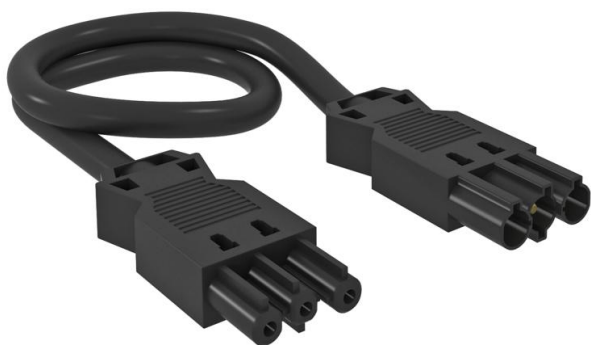

Tehniline andmeleht

3-sooneline ühendusjuhe, PVC, ristlõige 2,5 mm², juhtme-
pikkus 1 m, must

Artiklinumber: 6108150

GST18i-pistikusüsteemiga, pesa-pistik teostuses ühendusjuhe 3 x 2,5 mm².

Põhiandmed

Artiklinumber	6108150
Tüüp	VL-3Q2.5 1 SW
Nimetus 1	Ühendusjuhe
Nimetus 2	ristlõige 3x2,5mm ²
Tooja	OBO
Mõõde	L1000mm
Värv	must
Väikseim täisühik	1
Koguse ühik	Tükk
Kaal	18 kg
Kaaluühik	kg/100 tk

Tehnilised andmed

Pooluste arv	3
Külje 1 teostus	Pesa
Külje 2 teostus	Pistik
halogeenita	ei
juhtme pikkus	1000 mm
Nimipinge	250 V
Nimivool	16 A
ristlõige	2,5 mm ²

Tehniline andmeleht

3-sooneline ühendusjuhe, PVC, ristlõige 2,5 mm², juhtme-
pikkus 1 m, must

Artiklinumber: 6108150

Tehnilised andmed

kaitseklass

IP40