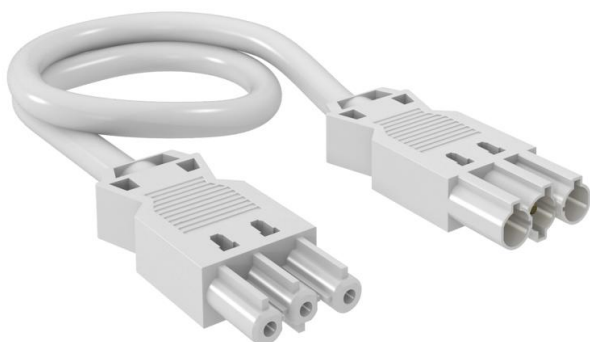

Tehniline andmeleht

3-sooneline ühendusjuhe, PVC, ristlõige 2,5 mm², juhtme-
pikkus 1 m, valge
Artiklinumber: 6108175

GST18i-pistikusüsteemiga, pesa-pistik teostuses ühendusjuhe 3 x 2,5 mm².

Põhiandmed

Artiklinumber	6108175
Tüüp	VL-3Q2.5 1 W
Nimetus 1	Ühendusjuhe
Nimetus 2	ristlõige 3x2,5mm135
Tooja	OBO
Mõõde	L1000mm
Värv	valge
Väikseim täisühik	1
Koguse ühik	Tükk
Kaal	18 kg
Kaaluühik	kg/100 tk

Tehnilised andmed

Pooluste arv	3
Külje 1 teostus	Pesa
Külje 2 teostus	Pistik
halogeenita	ei
juhtme pikkus	1000 mm
Nimipinge	250 V
Nimivool	16 A
ristlõige	2,5 mm ²

Tehniline andmeleht

3-sooneline ühendusjuhe, PVC, ristlõige 2,5 mm², juhtme-
pikkus 1 m, valge

Artiklinumber: 6108175

Tehnilised andmed

kaitseklass

IP40