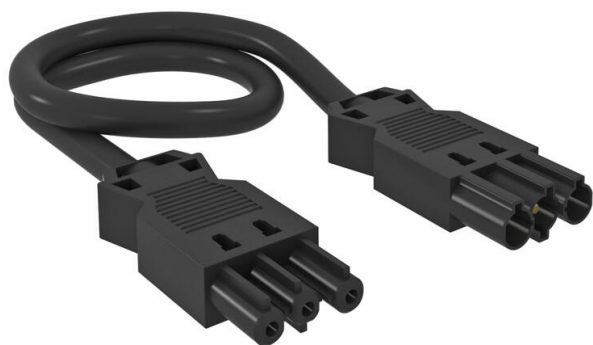

# Tehniline andmeleht

3-sooneline ühendusjuhe, PVC, ristlõige 2,5 mm<sup>2</sup>, juhtme-  
pikkus 8 m, must

Artiklinumber: 6108157

GST18i-pistikusüsteemiga, pesa-pistik teostuses ühendusjuhe 3 x 2,5 mm<sup>2</sup>.

## Põhiandmed

Artiklinumber	6108157
Tüüp	VL-3Q2.5 8 SW
Nimetus 1	Ühendusjuhe
Nimetus 2	ristlõige 3x2,5mm133
Tooja	OBO
Mõõde	L8000mm
Värv	must
Väikseim täisühik	1
Koguse ühik	Tükk
Kaal	144 kg
Kaaluühik	kg/100 tk

## Tehnilised andmed

Pooluste arv	3
Külje 1 teostus	Pesa
Külje 2 teostus	Pistik
halogeenita	ei
juhtme pikkus	8000 mm
Nimipinge	250 V
Nimivool	16 A
ristlõige	2,5 mm <sup>2</sup>

# Tehniline andmeleht

3-sooneline ühendusjuhe, PVC, ristlõige 2,5 mm<sup>2</sup>, juhtme-  
pikkus 8 m, must

Artiklinumber: 6108157