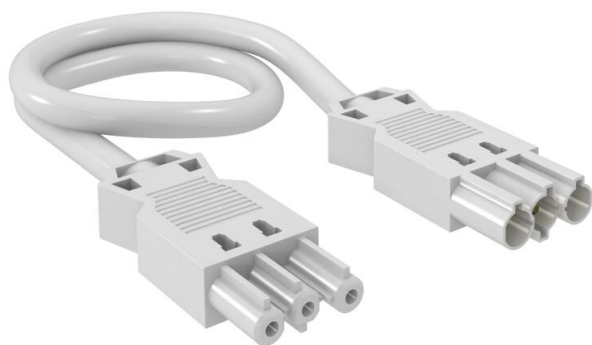

Tehniline andmeleht

3-sooneline ühendusjuhe, PVC, ristlõige 2,5 mm², juhtme-
pikkus 8 m, valge
Artiklinumber: 6108182

GST18i-pistikusüsteemiga, pesa-pistik teostuses ühendusjuhe 3 x 2,5 mm².

Põhiandmed

Artiklinumber	6108182
Tüüp	VL-3Q2.5 8 W
Nimetus 1	Ühendusjuhe
Nimetus 2	ristlõige 3x2,5mm138
Tooja	OBO
Mõõde	L8000mm
Värv	valge
Väikseim täisühik	1
Koguse ühik	Tükk
Kaal	144 kg
Kaaluühik	kg/100 tk

Tehnilised andmed

Pooluste arv	3
Külje 1 teostus	Pesa
Külje 2 teostus	Pistik
halogeenita	ei
juhtme pikkus	8000 mm
Nimipinge	250 V
Nimivool	16 A
ristlõige	2,5 mm ²

Tehniline andmeleht

3-sooneline ühendusjuhe, PVC, ristlõige 2,5 mm², juhtme-
pikkus 8 m, valge

Artiklinumber: 6108182

Tehnilised andmed

kaitseklass

IP40