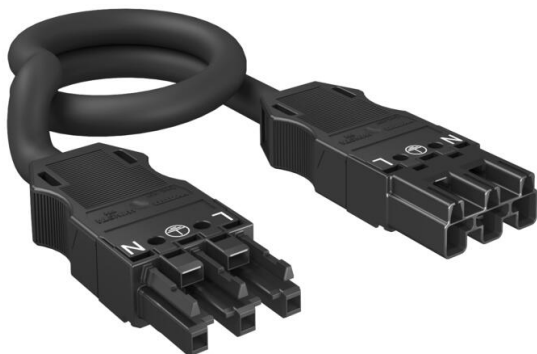

Tehniline andmeleht

3-sooneline ühendusjuhe, halogeenivaba, ristlõige 2,5 mm²,
pikkus 1 m, must
Artiklinumber: 6108730

Ühendusjuhe 3 x 2,5 mm² pesa-pistik teostuses, tüüp WINSTA® MIDI.

kummikaabel: H05Z1Z1-F 3 x 2,5 mm²
Sobib ühendusvalmis seadmekarpide Connect UTC ühendamiseks toitejaoturi-
ga.

PA Polüamiid

Põhiandmed

Artiklinumber	6108730
Tüüp	VL-WIN 3P2.5H1SW
Nimetus 1	Ühendusjuhe
Nimetus 2	ristlõige 3x2,5mm ² , WINSTA
Tooja	OBO
Mõõde	1000x27x15
Värv	must
Materjal	Polüamiid
Väikseim täisühik	1
Koguse ühik	Tükk
Kaal	16,5 kg
Kaaluühik	kg/100 tk

Tehnilised andmed

Pooluste arv	3
Komplekteeritud juhtmete liik	Ühenduskaabel
Lukustuse tüüp	eraldi
Külje 1 teostus	Pesa
Külje 2 teostus	Pistik
Nimi-impulsspinge	4
Tulekoormus	0,88

Tehniline andmeleht

3-sooneline ühendusjuhe, halogeenivaba, ristlõige 2,5 mm²,
pikkus 1 m, must

Artiklinumber: 6108730

Tehnilised andmed

Kodeeringu/kontakti värv	must
halogeenita	jäh
Kaabli/juhtme tüüp	H05Z1Z1-F
juhtme pikkus	1000 mm
Mantli värv	must
Nimipinge	250 V
Nimivool	20 A
Pooluste märgistus	L, N, PE
ristlõige	2,5 mm ²
kaitseklass	IP20
Määrumisaste	3