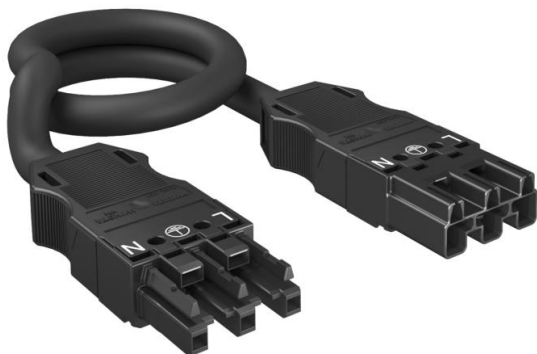

Tehniline andmeleht

3-sooneline ühendusjuhe, halogeenivaba, ristlõige 2,5 mm²,
pikkus 5 m, must
Artiklinumber: 6108738

Ühendusjuhe 3 x 2,5 mm² pesa-pistik teostuses, tüüp WINSTA® MIDI.

kummikaabel: H05Z1Z1-F 3 x 2,5 mm²
Sobib ühendusvalmis seadmekarpide Connect UTC ühendamiseks toitejaoturi-
ga.

PA Polüamiid

Põhiandmed

Artiklinumber	6108738
Tüüp	VL-WIN 3P2.5H5SW
Nimetus 1	Ühendusjuhe
Nimetus 2	ristlõige 3x2,5mm ² , WINSTA
Tooja	OBO
Mõõde	5000x27x15
Värv	must
Materjal	Polüamiid
Väikseim täisühik	1
Koguse ühik	Tükk
Kaal	78 kg
Kaaluühik	kg/100 tk

Tehnilised andmed

Pooluste arv	3
Komplekteeritud juhtmete liik	Ühenduskaabel
Lukustuse tüüp	eraldi
Külje 1 teostus	Pesa
Külje 2 teostus	Pistik
Nimi-impulsspinge	4
Tulekoormus	3,31

Tehniline andmeleht

3-sooneline ühendusjuhe, halogeenivaba, ristlõige 2,5 mm²,
pikkus 5 m, must

Artiklinumber: 6108738

Tehnilised andmed

Kodeeringu/kontakti värv	must
halogeenita	jäh
Kaabli/juhtme tüüp	H05Z1Z1-F
juhtme pikkus	5000 mm
Mantli värv	must
Nimipinge	250 V
Nimivool	20 A
Pooluste märgistus	L, N, PE
ristlõige	2,5 mm ²
kaitseklass	IP20
Määrumisaste	3