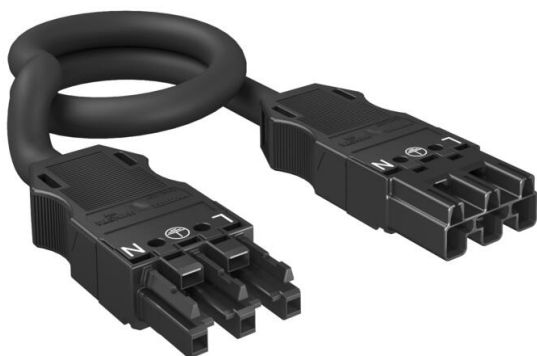

Tehniline andmeleht

3-sooneline ühendusjuhe, halogeenivaba, ristlõige 2,5 mm²,
pikkus 8 m, must
Artiklinumber: 6108742

Ühendusjuhe 3 x 2,5 mm² pesa-pistik teostuses, tüüp WINSTA® MIDI.

kummikaabel: H05Z1Z1-F 3 x 2,5 mm²
Sobib ühendusvalmis seadmekarpide Connect UTC ühendamiseks toitejaoturi-
ga.

PA Polüamiid

Põhiandmed

Artiklinumber	6108742
Tüüp	VL-WIN 3P2.5H8SW
Nimetus 1	Ühendusjuhe
Nimetus 2	ristlõige 3x2,5mm ² , WINSTA
Tooja	OBO
Mõõde	8000x27x15
Värv	must
Materjal	Polüamiid
Väikseim täisühik	1
Koguse ühik	Tükk
Kaal	120,28 kg
Kaaluühik	kg/100 tk

Tehnilised andmed

Pooluste arv	3
Komplekteeritud juhtmete liik	Ühenduskaabel
Lukustuse tüüp	eraldi
Külje 1 teostus	Pesa
Külje 2 teostus	Pistik
Nimi-impulsspinge	4
Tulekoormus	5,22

Tehniline andmeleht

3-sooneline ühendusjuhe, halogeenivaba, ristlõige 2,5 mm²,
pikkus 8 m, must

Artiklinumber: 6108742

Tehnilised andmed

Kodeeringu/kontakti värv	must
halogeenita	jäh
Kaabli/juhtme tüüp	H05Z1Z1-F
juhtme pikkus	8000 mm
Mantli värv	must
Nimipinge	250 V
Nimivool	20 A
Pooluste märgistus	L, N, PE
ristlõige	2,5 mm ²
kaitseklass	IP20
Määrumisaste	3