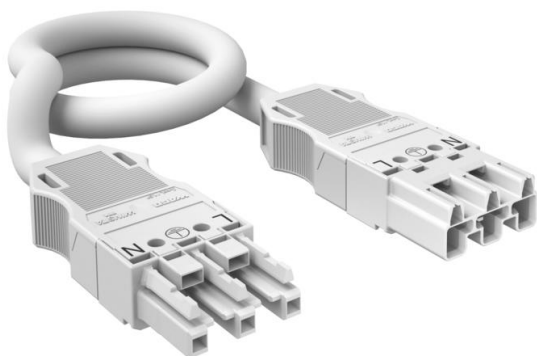

Tehniline andmeleht

3-sooneline ühendusjuhe, halogeenivaba, ristlõige 2,5 mm²,
pikkus 8 m, valge
Artiklinumber: 6108744

Ühendusjuhe 3 x 2,5 mm² pesa-pistik teostuses, tüüp WINSTA® MIDI.

kummikaabel: H05Z1Z1-F 3 x 2,5 mm²
Sobib ühendusvalmis seadmekarpide Connect UTC ühendamiseks toitejaoturi-
ga.

PA Polüamiid

Põhiandmed

Artiklinumber	6108744
Tüüp	VL-WIN 3P2.5H8W
Nimetus 1	Ühendusjuhe
Nimetus 2	ristlõige 3x2,5mm ² , WINSTA
Tooja	OBO
Mõõde	8000x27x15
Värv	valge
Materjal	Polüamiid
Väikseim täisühik	1
Koguse ühik	Tükk
Kaal	120,26 kg
Kaaluühik	kg/100 tk

Tehnilised andmed

Pooluste arv	3
Komplekteeritud juhtmete liik	Ühenduskaabel
Lukustuse tüüp	eraldi
Külje 1 teostus	Pesa
Külje 2 teostus	Pistik
Nimi-impulsspinge	4
Tulekoormus	5,22

Tehniline andmeleht

3-sooneline ühendusjuhe, halogeenivaba, ristlõige 2,5 mm²,
pikkus 8 m, valge
Artiklinumber: 6108744

Tehnilised andmed

Kodeeringu/kontakti värv	valge
halogeenita	jäh
Kaabli/juhtme tüüp	H05Z1Z1-F
juhtme pikkus	8000 mm
Mantli värv	valge
Nimipinge	250 V
Nimivool	20 A
Pooluste märgistus	L, N, PE
ristlõige	2,5 mm ²
kaitseklass	IP20
Määrumisaste	3