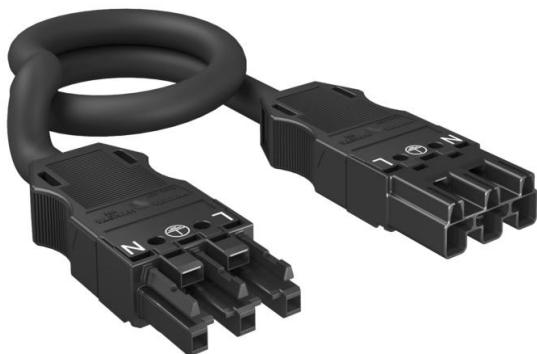

Tehniline andmeleht

3-sooneline ühendusjuhe, PVC, ristlõige 2,5 mm², pikkus 3 m, must

Artiklinumber: 6108714

Ühendusjuhe 3 x 2,5 mm² pesa-pistik teostuses, tüüp WINSTA® MIDI.

PVC-kummikaabel: H05VV-F 3 x 2,5 mm²
Sobib ühendusvalmis seadmekarpide Connect UTC ühendamiseks toitejaoturi-
ga.

PA Polüamiid

Põhiandmed

Artiklinumber	6108714
Tüüp	VL-WIN 3P2.5 3SW
Nimetus 1	Ühendusjuhe
Nimetus 2	ristlõige 3x2,5mm ² , WINSTA
Tooja	OBO
Mõõde	3000x27x15
Värv	must
Materjal	Polüamiid
Väikseim täisühik	1
Koguse ühik	Tükk
Kaal	46,8 kg
Kaaluühik	kg/100 tk

Tehnilised andmed

Pooluste arv	3
Komplekteeritud juhtmete liik	Ühenduskaabel
Lukustuse tüüp	eraldi
Külje 1 teostus	Pesa
Külje 2 teostus	Pistik
Nimi-impulsspinge	4
Tulekoormus	2,35

Tehniline andmeleht

3-sooneline ühendusjuhe, PVC, ristlõige 2,5 mm², pikkus 3 m, must

Artiklinumber: 6108714

Tehnilised andmed

Kodeeringu/kontakti värv	must
halogeenita	ei
Kaabli/juhtme tüüp	H05VV-F
juhtme pikkus	3000 mm
Mantli värv	must
Mehaaniline kodeerimine	jah
Nimipinge	250 V
Nimivool	20 A
Pooluste märgistus	L, N, PE
ristlõige	2,5 mm ²
kaitseklass	IP20
Määrumisaste	3