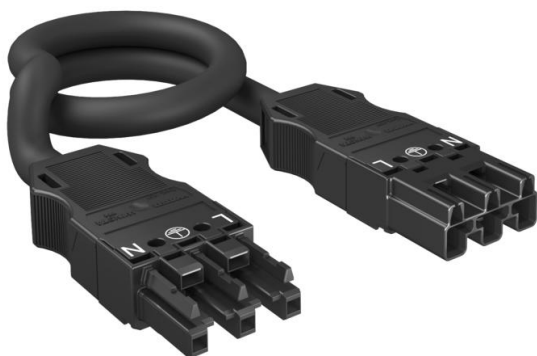

Tehniline andmeleht

3-sooneline ühendusjuhe, PVC, ristlõige 2,5 mm², pikkus 8 m, must

Artiklinumber: 6108722

Ühendusjuhe 3 x 2,5 mm² pesa-pistik teostuses, tüüp WINSTA® MIDI.

PVC-kummikaabel: H05VV-F 3 x 2,5 mm²
Sobib ühendusvalmis seadmekarpide Connect UTC ühendamiseks toitejaoturi-
ga.

PA Polüamiid

Põhiandmed

Artiklinumber	6108722
Tüüp	VL-WIN 3P2.5 8SW
Nimetus 1	Ühendusjuhe
Nimetus 2	ristlõige 3x2,5mm ² , WINSTA
Tooja	OBO
Mõõde	8000x27x15
Värv	must
Materjal	Polüamiid
Väikseim täisühik	1
Koguse ühik	Tükk
Kaal	130,17 kg
Kaaluühik	kg/100 tk

Tehnilised andmed

Pooluste arv	3
Komplekteeritud juhtmete liik	Ühenduskaabel
Lukustuse tüüp	eraldi
Külje 1 teostus	Pesa
Külje 2 teostus	Pistik
Nimi-impulsspinge	4
Tulekoormus	6,04

Tehniline andmeleht

3-sooneline ühendusjuhe, PVC, ristlõige 2,5 mm², pikkus 8 m, must

Artiklinumber: 6108722

Tehnilised andmed

Kodeeringu/kontakti värv	must
halogeenita	ei
Kaabli/juhtme tüüp	H05VV-F
juhtme pikkus	8000 mm
Mantli värv	must
Mehaaniline kodeerimine	jah
Nimipinge	250 V
Nimivool	20 A
Pooluste märgistus	L, N, PE
ristlõige	2,5 mm ²
kaitseklass	IP20
Määrumisaste	3