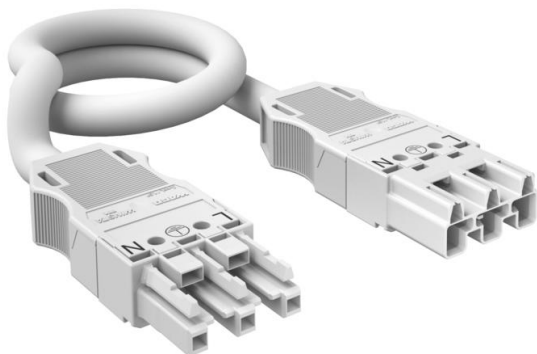

Tehniline andmeleht

3-sooneline ühendusjuhe, PVC, ristlõige 2,5 mm², pikkus 8 m, valge

Artiklinumber: 6108724

Ühendusjuhe 3 x 2,5 mm² pesa-pistik teostuses, tüüp WINSTA® MIDI.

PVC-kummikaabel: H05VV-F 3 x 2,5 mm²

Sobib ühendusvalmis seadmekarpide Connect UTC ühendamiseks toitejaoturi-
ga.

PA Polüamiid

Põhiandmed

Artiklinumber	6108724
Tüüp	VL-WIN 3P2.5 8W
Nimetus 1	Ühendusjuhe
Nimetus 2	ristlõige 3x2,5mm ² , WINSTA
Tooja	OBO
Mõõde	8000x27x15
Värv	valge
Materjal	Polüamiid
Väikseim täisühik	1
Koguse ühik	Tükk
Kaal	127,57 kg
Kaaluühik	kg/100 tk

Tehnilised andmed

Pooluste arv	3
Komplekteeritud juhtmete liik	Ühenduskaabel
Lukustuse tüüp	eraldi
Külje 1 teostus	Pesa
Külje 2 teostus	Pistik
Nimi-impulsspinge	4
Tulekoormus	6,04

Tehniline andmeleht

3-sooneline ühendusjuhe, PVC, ristlõige 2,5 mm², pikkus 8 m, valge

Artiklinumber: 6108724

Tehnilised andmed

Kodeeringu/kontakti värv	valge
halogeenita	ei
Kaabli/juhtme tüüp	H05VV-F
juhtme pikkus	8000 mm
Mantli värv	valge
Mehaaniline kodeerimine	jah
Nimipinge	250 V
Nimivool	20 A
Pooluste märgistus	L, N, PE
ristlõige	2,5 mm ²
kaitseklass	IP20
Määrumisaste	3