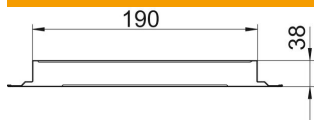

Tehniline andmeleht

Ühendusjätk, kõrgus 38 mm

Artiklinumber: 7400962

Kanali ühendusjätk tasanduskihiga kaetud põrandaspaigaldus kanalite juhtivaks montaažiks.

St	Teras
FS	kuumtsingitud lintmeetodil

Põhiandmed

Artiklinumber	7400962
Nimetus 1	Ühendusjätk
Nimetus 2	juhtiv pot.ühendus
Tootja	OBO
Mõõde	50x190x38
Materjal	Teras
Pinnakate	kuumtsingitud lintmeetodil
Pindala standard	DIN EN 10346
Väikseim täisühik	1
Koguse ühik	Tükk
Kaal	25,8 kg
Kaaluühik	kg/100 tk

Mõõtmed

Laius	190 mm
Kõrgus	38 mm
Mõõt a	190 mm
Mõõt h	38 mm

Tehnilised andmed

Mudel	Look
Põhjaplekk	jah
Tihendi paigaldusvõimalus	ei
Sobib paisumisvuugile	jah
Min kanalikõrgus	38 mm
Koos potentsiaaliühtlustusega	jah