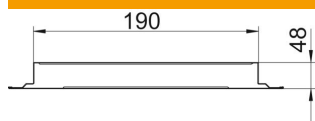

Tehniline andmeleht

Ühendusjätk, kõrgus 48 mm

Artiklinumber: 7400964

Kanali ühendusjätk tasanduskihiga kaetud põrandaspaigaldus kanalite juhtivaks montaažiks.

St Teras

FS kuumtsingitud lintmeetodil

Põhiandmed

Artiklinumber	7400964
Nimetus 1	Ühendusjätk
Nimetus 2	juhtiv pot.ühendus
Tooja	OBO
Mõõde	50x190x48
Materjal	Teras
Pinnakate	kuumtsingitud lintmeetodil
Pindala standard	DIN EN 10346
Väikseim täisühik	1
Koguse ühik	Tükk
Kaal	26,6 kg
Kaaluühik	kg/100 tk

Mõõtmed

Laius	190 mm
Kõrgus	48 mm
Mõõt a	190 mm
Mõõt h	48 mm

Tehnilised andmed

Mudel	Look
Põhjaplekk	jah
Tihendi paigaldusvõimalus	ei
Sobib paisumisvuugile	jah
Min kanalikõrgus	48 mm
Koos potentsiaaliühtlustusega	jah