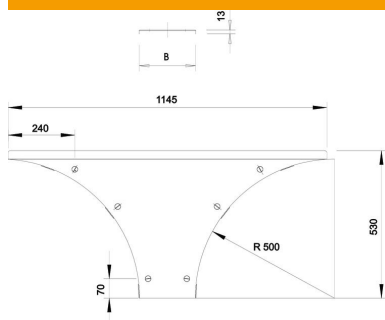

Tehniline andmeleht

Kaas hargnemisühendusele DD

Artiklinumber: 6231938

Kaas koos eelmonteeritud pöördriividega tugevdatud hargnemisühendusele.

St Teras

DD tsingitud lintmeetodil tsink/alumiinium, Double Dip

Põhiandmed

Artiklinumber	6231938
Tüüp	WAAD 600 DD
Nimetus 1	Kaas hargnemisühendusele
Nimetus 2	tugevdatud süsteem 110 ja 160
Tooja	OBO
Mõõde	B600mm
Materjal	Teras
Pinnakate	tsingitud lintmeetodil tsink/alumiinium, Double Dip
Pindala standard	DIN EN 10346
Väikseim täisühik	1
Koguse ühik	Tükk
Kaal	552,1 kg
Kaaluühik	kg/100 tk

Mõõtmed

Laius	600 mm
Kõrgus	110 mm
Pleki paksus	1,5 mm
Mõõt B	600 mm
Mõõt H	15 mm
Mõõt R	500 mm

Tehniline andmeleht

Kaas hargnemisühendusele DD

Artiklinumber: 6231938

Tehnilised andmed

Pöördfiksaatorite arv	6 St.
Kinnitusviis	Pöördfiksaator
Sobib kaabliredelile	jah
Sobib kaablirennile	jah
Materjali paksus	1,5 mm
Roostevaba teras, peitsitud	ei
Pika sildega teostus	jah