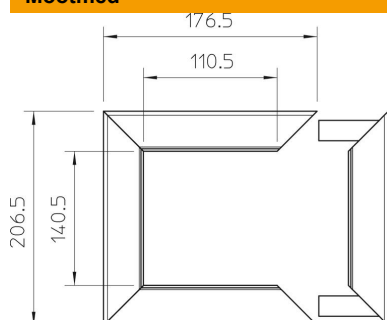

Tehniline andmeleht

Krae karbikpostile ISS140110

Artiklinumber: 6290240

Krae puhta postiläbiviigu loomiseks laes. Sobib ISS140110 tüüpi karbikpostidele.

Alu Alumiinium

Põhiandmed

Artiklinumber	6290240
Tüüp	WAG140110RW
Nimetus 1	Laeraam
Tooja	OBO
Mõõde	207x177
Värv	polaarvalge; RAL 9010
Materjal	Alumiinium
Väikseim täisühik	1
Koguse ühik	Tükk
Kaal	33,2 kg
Kaaluühik	kg/100 tk

Mõõtmed

Pikkus	207 mm
Laius	177 mm
Kõrgus	33 mm

Tehnilised andmed

Tarvikute tüüp	Krae
halogeenita	jah