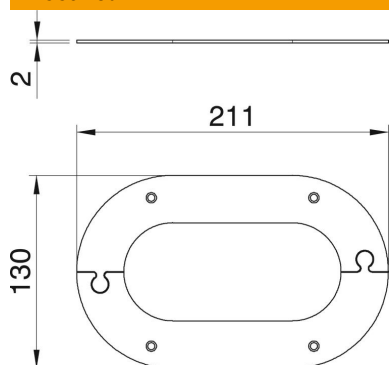

Tehniline andmeleht

Krae karbikpostile ISSOG70140

Artiklinumber: 6290260

Laekrae puhta postiläbiviigu loomiseks laes. Sobib ISSOG70140 tüüpi karbikpostile.

St Teras

Põhiandmed

Artiklinumber	6290260
Tüüp	WAG701400
Nimetus 1	Laekrae
Nimetus 2	suletud
Tootja	OBO
Mõõde	211x130x2
Värv	polaarvalge; RAL 9010
Materjal	Teras
Väikseim täisühik	1
Koguse ühik	Tükk
Kaal	23,4 kg
Kaaluühik	kg/100 tk

Mõõtmed

Pikkus	211 mm
Laius	130 mm
Kõrgus	2 mm

Tehnilised andmed

Tarvikute tüüp	Krae
halogeenita	jah