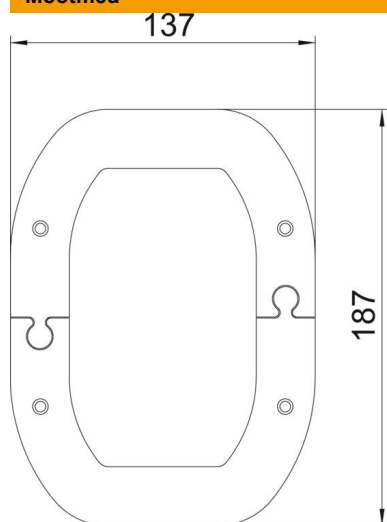

Tehniline andmeleht

Krae karbikpostile ISSDM45

Artiklinumber: 6290387

Krae karbikposti ISSDM45 läbiviigu puhtaks viimistlemiseks laes.

St Teras

Põhiandmed

| | |
|-------------------|------------------------|
| Artiklinumber | 6290387 |
| Tüüp | WAGDM45 |
| Nimetus 1 | Laekrae |
| Nimetus 2 | karbikpostile ISSDM 45 |
| Tooja | OBO |
| Mõõde | 187x137x2 |
| Värv | polaarvalge; RAL 9010 |
| Materjal | Teras |
| Väikseim täisühik | 1 |
| Koguse ühik | Tükk |
| Kaal | 46,8 kg |
| Kaaluühik | kg/100 tk |

Tehniline andmeleht

Krae karbikpostile ISSDM45

Artiklinumber: 6290387

Mõõtmed

| | |
|--------|--------|
| Pikkus | 187 mm |
| Laius | 137 mm |
| Kõrgus | 2 mm |

Tehnilised andmed

| | |
|----------------|------|
| Tarvikute tüüp | Krae |
| halogeenita | jah |