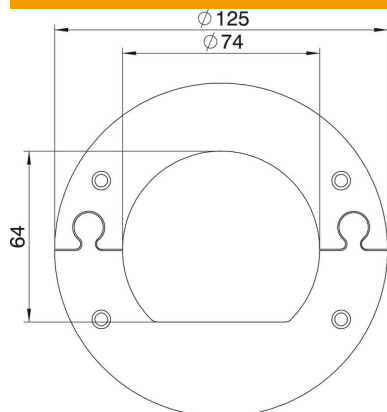

Tehniline andmeleht

Krae karbikpostile ISSRM45

Artiklinumber: 6290264

Krae (suletud) karbikpostide (tüüp ISSRM45) puhta läbiviigu loomiseks laes.

St Teras

Põhiandmed

Artiklinumber	6290264
Tüüp	WAGRM45
Nimetus 1	Laeraam
Nimetus 2	suletav
Tootja	OBO
Mööde	125x2
Värv	polaarvalge; RAL 9010
Materjal	Teras
Väikseim täisühik	1
Koguse ühik	Tükk
Kaal	12,9 kg
Kaaluühik	kg/100 tk

Mõõtmed

Pikkus	125 mm
Laius	125 mm
Kõrgus	2 mm

Tehniline andmeleht

Krae karbikpostile ISSRM45

Artiklinumber: 6290264

Tehnilised andmed

Tavikute tüüp	Krae
halogeenita	jah