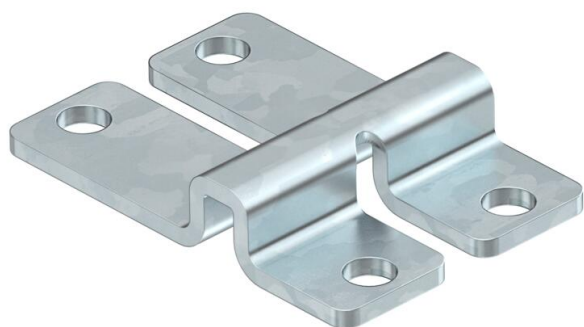

Tehniline andmeleht

Seina- ja pörandakinnitus FT

Artiklinumber: 6017160

Kinnitusdetail korvrennide vahetuks montaažiks seinale ja pörandale. Needitav ja kruvitav.

CE

St Teras

FT Kuumtsingitud kastmismeetodil

Põhiandmed

Artiklinumber	6017160
Tüüp	WB GR FT
Nimetus 1	Seina- ja pörandakinnituskl.
Nimetus 2	korvrennile, neet-/kruvikinn.
Tooja	OBO
Mõõde	47x32x9
Materjal	Teras
Pinnakate	Kuumtsingitud kastmismeetodil
Pindala standard	DIN EN ISO 1461
Väikseim täisühik	20
Koguse ühik	Tükk
Kaal	2,54 kg
Kaaluühik	kg/100 tk

Tehniline andmeleht

Seina- ja põrandakinnitus FT

Artiklinumber: 6017160

Mõõtmed

Mõõtmed

47x32x9

Tehnilised andmed

Mudel	traadile paksusega 3,9 mm
Toimetagamine	ei
Sobib korvrennile	jah
Sobib kaabliredelile	ei
Sobib kaablirennile	ei
Ava läbimõõt	5 mm
Koos kruvitarvikutega	ei
Roostevaba teras, peitsitud	ei