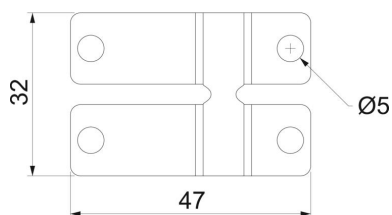

Põhiandmed

Artiklinumber	6017160
Tüüp	WB GR FT
Nimetus 1	Seina- ja pörandakinnituskl.
Nimetus 2	korvrennile, neet-/kruvikinn.
Tooja	OBO
Mõõde	47x32x9
Materjal	Teras
Pinnakate	Kuumtsingitud kastmismeetodil
Pindala standard	DIN EN ISO 1461
Väikseim täisühik	20
Koguse ühik	Tükk
Kaal	2,54 kg
Kaaluühik	kg/100 tk

Tehniline andmeleht

Seina- ja põrandakinnitus FT

Artiklinumber: 6017160

Mõõtmed

Mõõtmed

47x32x9

Tehnilised andmed

Mudel	traadile paksusega 3,9 mm
Toimetagamine	ei
Sobib korvrennile	jah
Sobib kaabliredelile	ei
Sobib kaablirennile	ei
Ava läbimõõt	5 mm
Koos kruvitarvikutega	ei
Roostevaba teras, peitsitud	ei