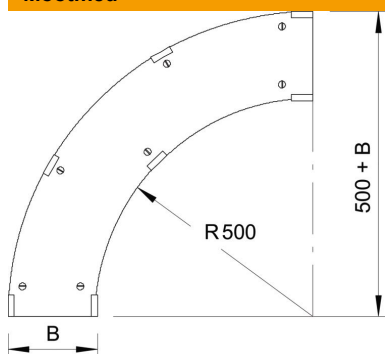

Tehniline andmeleht

Kaas 90° poognale DD

Artiklinumber: 6231535

Kaas koos eelmonteeritud pöördriividega tugevdatud põlvele 90°. Kuna jätk monteeritakse väljastpoolt on liitmiku kaas 300 mm lühem kui vastav liitmik. Seda tuleb trassielementide paigaldamisel silmas pidada.

St Teras

DD tsingitud lintmeetodil tsink/alumiinium, Double Dip

Põhiandmed

Artiklinumber	6231535
Tüüp	WDBRL 90 30 DD
Nimetus 1	90° poogna kaas
Nimetus 2	tugevdatud süsteem 110 ja 160
Tootja	OBO
Mõõde	B300mm
Materjal	Teras
Pinnakate	tsingitud lintmeetodil tsink/alumiinium, Double Dip
Pindala standard	DIN EN 10346
Väikseim täisühik	1
Koguse ühik	Tükk
Kaal	270 kg
Kaaluühik	kg/100 tk

Mõõtmed

Laius	300 mm
Kõrgus	110 mm
Pleki paksus	1 mm
Mõõt B	300 mm
Mõõt H	15 mm

Tehniline andmeleht

Kaas 90° poognale DD

Artiklinumber: 6231535

Tehnilised andmed

Pölv (nurk)	90°
Pöördfiksaatorite arv	7 St.
Kinnitusviis	Pöördfiksaator
Sobib korvrennile	ei
Sobib kaabliredelile	jah
Sobib kaablirennile	jah
Roostevaba teras, peitsitud	ei
Šarniirtoime	ei