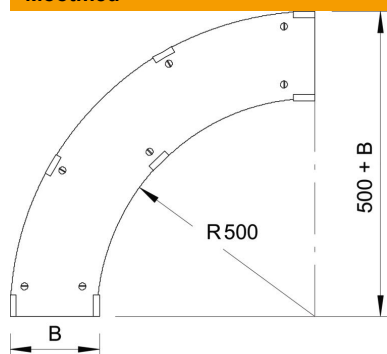

Tehniline andmeleht

Kaas 90° poognale DD

Artiklinumber: 6231543

Kaas koos eelmonteeritud pöördriividega tugevdatud põlvele 90°. Kuna jätk monteeritakse väljastpoolt on liitmiku kaas 300 mm lühem kui vastav liitmik. Seda tuleb trassielementide paigaldamisel silmas pidada.

St Teras

DD tsingitud lintmeetodil tsink/alumiinium, Double Dip

Põhiandmed

Artiklinumber	6231543
Tüüp	WDBRL 90 40 DD
Nimetus 1	90° poogna kaas
Nimetus 2	tugevdatud süsteem 110 ja 160
Tootja	OBO
Mõõde	B400mm
Materjal	Teras
Pinnakate	tsingitud lintmeetodil tsink/alumiinium, Double Dip
Pindala standard	DIN EN 10346
Väikseim täisühik	1
Koguse ühik	Tükk
Kaal	548 kg
Kaaluühik	kg/100 tk

Mõõtmed

Laius	400 mm
Kõrgus	110 mm
Pleki paksus	1 mm
Mõõt B	400 mm
Mõõt H	15 mm

Tehniline andmeleht

Kaas 90° poognale DD

Artiklinumber: 6231543

Tehnilised andmed

Pölv (nurk)	90°
Pöördfiksaatorite arv	7 St.
Kinnitusviis	Pöördfiksaator
Sobib korvrennile	ei
Sobib kaabliredelile	jah
Sobib kaablirennile	jah
Roostevaba teras, peitsitud	ei
Šarniirtoime	ei