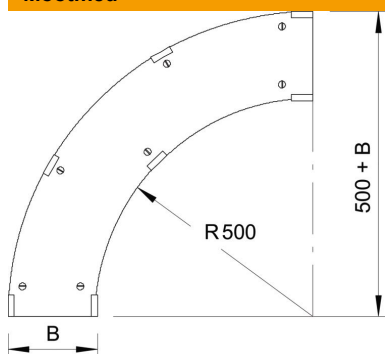

Tehniline andmeleht

Kaas 90° poognale DD

Artiklinumber: 6231551

Kaas koos eelmonteeritud pöördriividega tugevdatud põlvele 90°. Kuna jätk monteeritakse väljastpoolt on liitmiku kaas 300 mm lühem kui vastav liitmik. Seda tuleb trassielementide paigaldamisel silmas pidada.

St Teras

DD tsingitud lintmeetodil tsink/alumiinium, Double Dip

Põhiandmed

Artiklinumber	6231551
Tüüp	WDBRL 90 50 DD
Nimetus 1	90° poogna kaas
Nimetus 2	tugevdatud süsteem 110 ja 160
Tootja	OBO
Mõõde	B500mm
Materjal	Teras
Pinnakate	tsingitud lintmeetodil tsink/alumiinium, Double Dip
Pindala standard	DIN EN 10346
Väikseim täisühik	1
Koguse ühik	Tükk
Kaal	724 kg
Kaaluühik	kg/100 tk

Mõõtmed

Laius	500 mm
Kõrgus	110 mm
Pleki paksus	1 mm
Mõõt B	500 mm
Mõõt H	15 mm

Tehniline andmeleht

Kaas 90° poognale DD

Artiklinumber: 6231551

Tehnilised andmed

Pölv (nurk)	90°
Pöördfiksaatorite arv	7 St.
Kinnitusviis	Pöördfiksaator
Sobib korvrennile	ei
Sobib kaabliredelile	jah
Sobib kaablirennile	jah
Roostevaba teras, peitsitud	ei
Šarniirtoime	ei