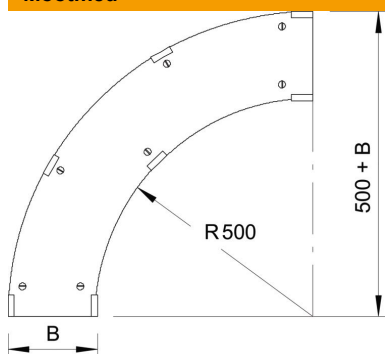

# Tehniline andmeleht

Kaas 90° poognale DD

Artiklinumber: 6231578

Kaas koos eelmonteeritud pöördriividega tugevdatud põlvele 90°. Kuna jätk monteeritakse väljastpoolt on liitmiku kaas 300 mm lühem kui vastav liitmik. Seda tuleb trassielementide paigaldamisel silmas pidada.

## Põhiandmed

Artiklinumber	6231578
Tüüp	WDBRL 90 60 DD
Nimetus 1	90° poogna kaas
Nimetus 2	tugevdatud süsteem 110 ja 160
Tootja	OBO
Mõõde	B600mm
Materjal	Teras
Pinnakate	tsingitud lintmeetodil tsink/alumiinium, Double Dip
Pindala standard	DIN EN 10346
Väikseim täisühik	1
Koguse ühik	Tükk
Kaal	945 kg
Kaaluühik	kg/100 tk

## Mõõtmed

Laius	600 mm
Kõrgus	110 mm
Pleki paksus	1 mm
Mõõt B	600 mm
Mõõt H	15 mm