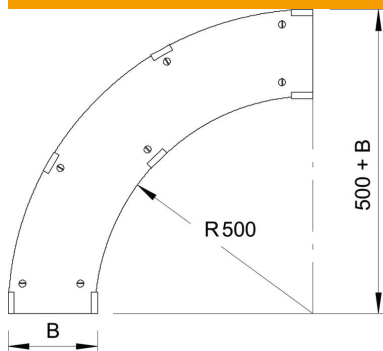

Tehniline andmeleht

Kaas 90° poognale FS

Artiklinumber: 6231500

Kaas koos eelmonteeritud pöördriividega tugevdatud põvele 90°. Kuna jätk monteeritakse väljastpoolt on liitmiku kaas 300 mm lühem kui vastav liitmik. Seda tuleb trassielementide paigaldamisel silmas pidada.

St	Teras
FS	kuumtsingitud lintmeetodil

Põhiandmed

Artiklinumber	6231500
Nimetus 1	90° poogna kaas
Nimetus 2	tugevdatud süsteem 110 ja 160
Tootja	OBO
Mõõde	B600mm
Materjal	Teras
Pinnakate	kuumtsingitud lintmeetodil
Pindala standard	DIN EN 10346
Väikseim täisühik	1
Koguse ühik	Tükk
Kaal	758 kg
Kaaluühik	kg/100 tk

Mõõtmed

Laius	600 mm
Kõrgus	110 mm
Pleki paksus	1 mm
Mõõt B	600 mm
Mõõt H	15 mm

Tehnilised andmed

Põlv (nurk)	90°
Pöördfiksaatorite arv	7 St.
Kinnitusviis	Pöördfiksaator
Sobib korvrennile	ei
Sobib kaabliredelile	jah
Sobib kaablirennile	jah
Roostevaba teras, peitsitud	ei